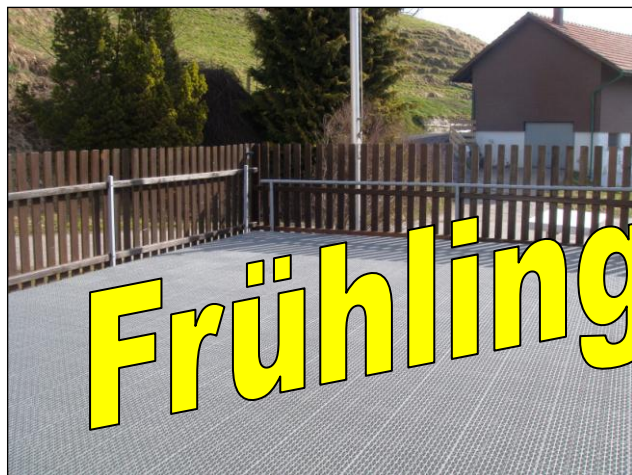

Bodenbelag aus Kunststoff „NECKI-FLEX“

www.brunaplast.ch
info@brunaplast.ch
Tel. +41 71 375 60 30

Allzweck Industrie-Qualität direkt ab Werk

Material: Polyäthylen, Farbe: basaltgrau, UV- hitze- kälte- und säurebeständig

Elementmasse: 25 x 25 x 1.8 cm, mit Auffahrkeil und Ecken

- Für Sanierung undichter Terrassen und Balkone in Kombination mit einer Spezialfolie
- Geringes Eigengewicht, wenig Aufbau
- Einfache Montage
- Zuschneiden mit Stichsäge
- Passt sich an Unebenheiten an (kein Klappern)

- Anti-Rutsch-Noppen
- Gewölbte Oberflächenstruktur, bezweckt rasche Trocknung
- Angenehmes Barfuss-Laufen
- Isoliert gegen Kälte
- Stark belastbar
- Über 250 Abstütungen pro Element
- Widerstandsfähig gegen Punktbelastung
- Ideal auch für: Garage, Werkstatt, Camping, Schwimmbad, Tiere, Haus und Garten etc.