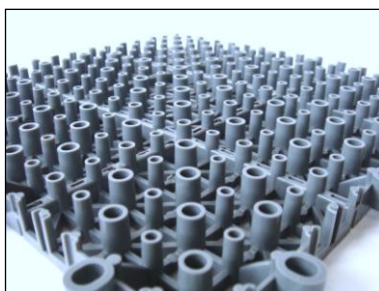

Bodenbelag aus Kunststoff „NECKI-FLEX“

www.brunaplast.ch
info@brunaplast.ch
Tel. +41 71 375 60 30

Allzweck Industrie-Qualität direkt ab Werk

Material: Polyäthylen, Farbe: basaltgrau, UV- hitze- kälte- und säurebeständig

Elementmasse: 25 x 25 x 1.8 cm, mit Auffahrkeil und Ecken

- Für Sanierung undichter Terrassen und Balkone in Kombination mit einer Spezialfolie
- Geringes Eigengewicht, wenig Aufbau
- Einfache Montage
- Zuschneiden mit Stichsäge
- Passt sich an Unebenheiten an (kein Klappern)

- Anti-Rutsch-Noppen
- Gewölbte Oberflächenstruktur, bezweckt rasche Trocknung
- Angenehmes Barfuss-Laufen
- Isoliert gegen Kälte
- Stark belastbar
- Über 250 Abstütungen pro Element
- Widerstandsfähig gegen Punktbelastung
- Ideal auch für: Garage, Werkstatt, Camping, Schwimmbad, Tiere, Haus und Garten etc.