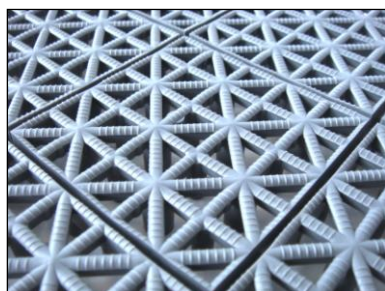

Bodenbelag aus Kunststoff „NECKI-FLEX“

www.brunaplast.ch
info@brunaplast.ch
Tel. +41 71 375 60 30

Allzweck Industrie-Qualität direkt ab Werk

Material: Polyäthylen, Farbe: basaltgrau, UV- hitze- kälte- und säurebeständig

Elementmasse: 25 x 25 x 1.8 cm, mit Auffahrkeil und Ecken

- Für Sanierung undichter Terrassen und Balkone in Kombination mit einer Spezialfolie
- Geringes Eigengewicht, wenig Aufbau
- Einfache Montage
- Zuschneiden mit Stichsäge
- Passt sich an Unebenheiten an (kein Klappern)

- Anti-Rutsch-Noppen
- Gewölbte Oberflächenstruktur, bezweckt rasche Trocknung
- Angenehmes Barfuss-Laufen
- Isoliert gegen Kälte
- Stark belastbar
- Über 250 Abstütungen pro Element
- Widerstandsfähig gegen Punktbelastung
- Ideal auch für: Garage, Werkstatt, Camping, Schwimmbad, Tiere, Haus und Garten etc.